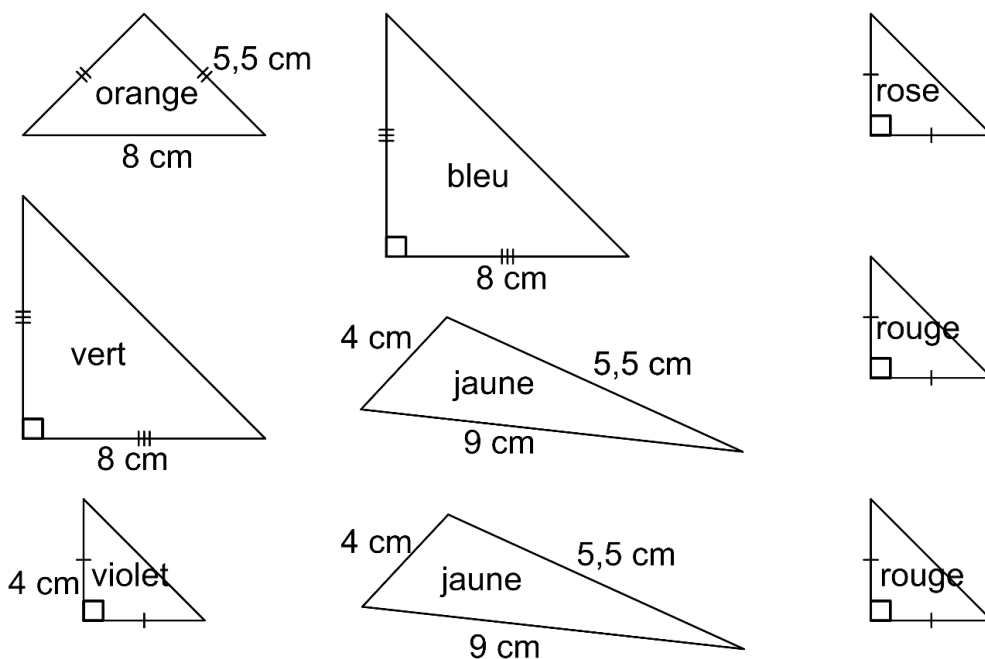

Projet de Noël 2022

Sur une feuille blanche, reproduire en vraie grandeur les triangles suivants, puis les colorier d'après la consigne.

Projet de Noël 2022

Sur une feuille blanche, reproduire en vraie grandeur les triangles suivants, puis les colorier d'après la consigne.

Projet de Noël 2022

Figure 1 : Le renne

Figure 2 : Cadeau

Figure 3 : Sapin

Figure 4 : Bougie

Figure 5 : Cloche

Figure 6 : Père Noël dépose le cadeau