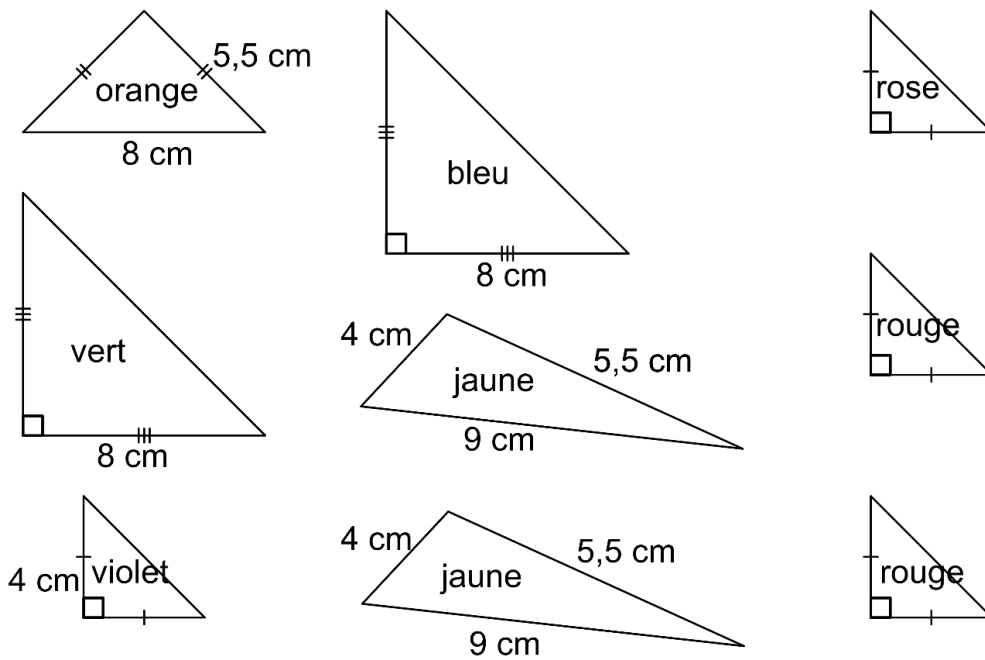

Projet de Noël 2022

Sur une feuille blanche, reproduire en vraie grandeur les triangles suivants, puis les colorier d'après la consigne.

Projet de Noël 2022

Sur une feuille blanche, reproduire en vraie grandeur les triangles suivants, puis les colorier d'après la consigne.

Projet de Noël 2022

Figure 1 : Le renne

Figure 2 : Cadeau

Figure 3 : Sapin

Figure 4 : Bougie

Figure 5 : Cloche

Figure 6 : Père Noël dépose le cadeau